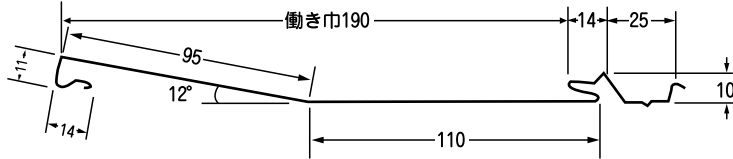

長尺成型屋根材

立平TY333

山瓦棒

エバールーフⅠ

(外壁使用可能)

サンルーフⅢ

サンルーフⅠ

長尺成型外装材

KY ウォール

サンサイドウォール

(横張り外壁)

サン ウォール

サン 角 浪

ネオ ウォール

ネオ 角 浪