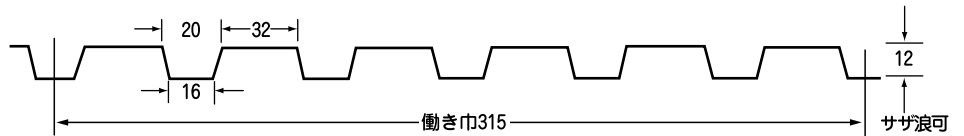

長尺成型外装材

KY ウォール