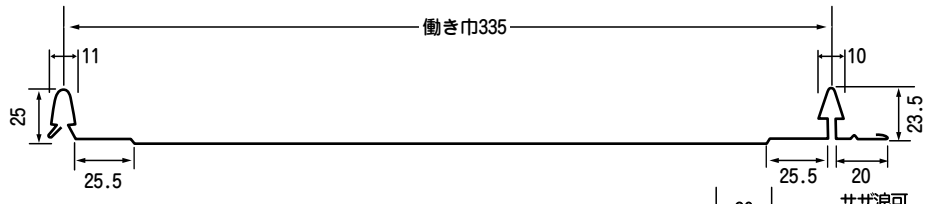

長尺成型屋根材

立平TY333

山瓦棒

エバールーフⅠ

(外壁使用可能)

サンルーフⅢ

サンルーフⅠ

長尺成型外装材