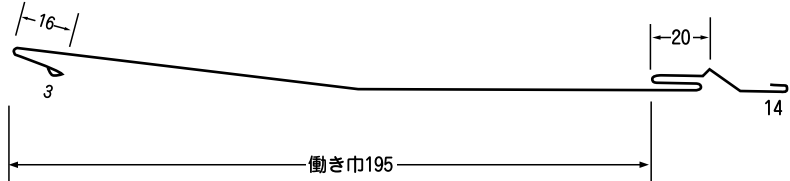

長尺成型屋根材

立平TY333

山瓦棒

エバールーフⅠ

(外壁使用可能)

サンルーフⅢ

サンルーフⅠ

長尺成型外装材