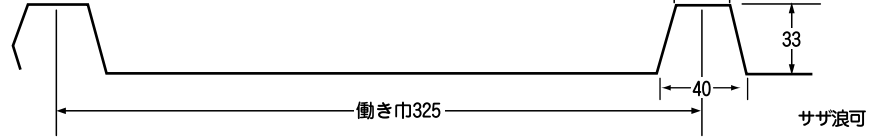

長尺成型屋根材

立平TY333

山瓦棒

エバールーフⅠ

(外壁使用可能)

サンルーフⅢ

サンルーフⅠ

長尺成型外装材