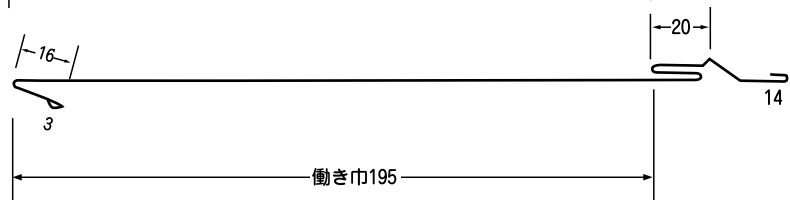

長尺成型屋根材

立平TY333

山瓦棒

エバールーフⅠ

(外壁使用可能)

サンルーフⅢ

サンルーフⅠ

長尺成型外装材